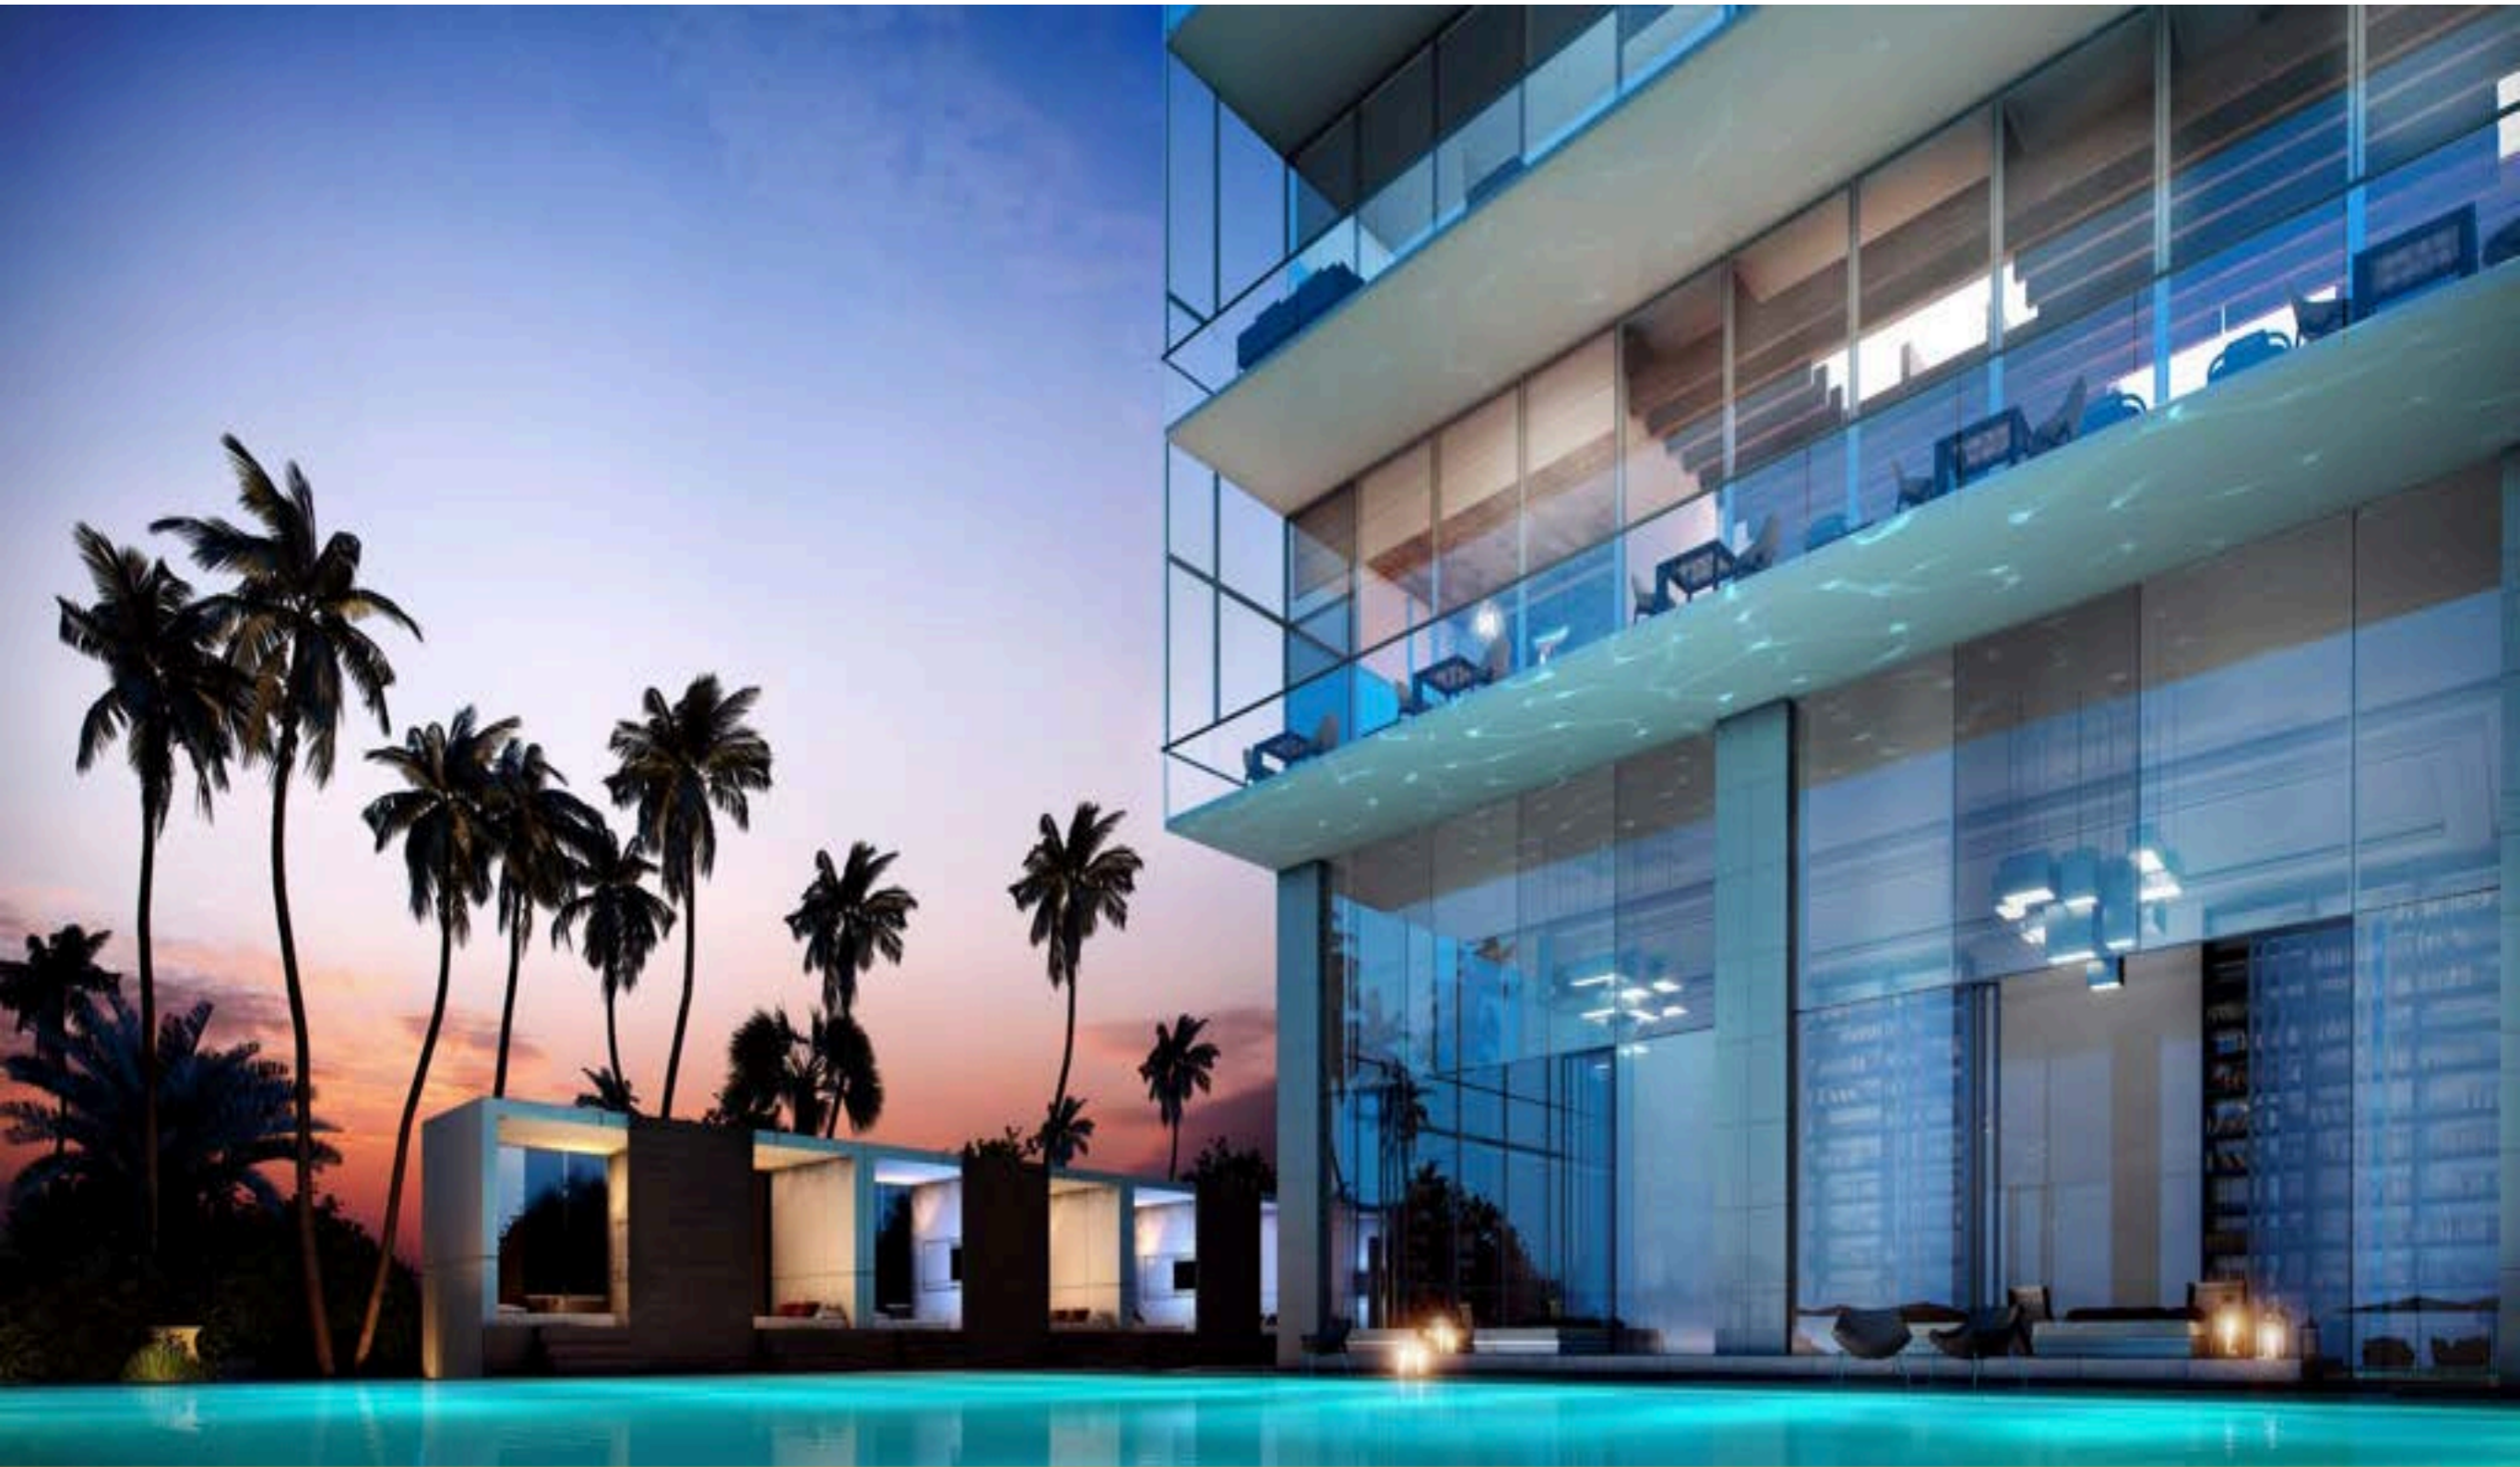

REFERENCIAS VISUALES

Phonel: [1(954) 706-5478](tel:19547065478)
E-Mail: info@ppgmiami.com

www.ppgmiami.com